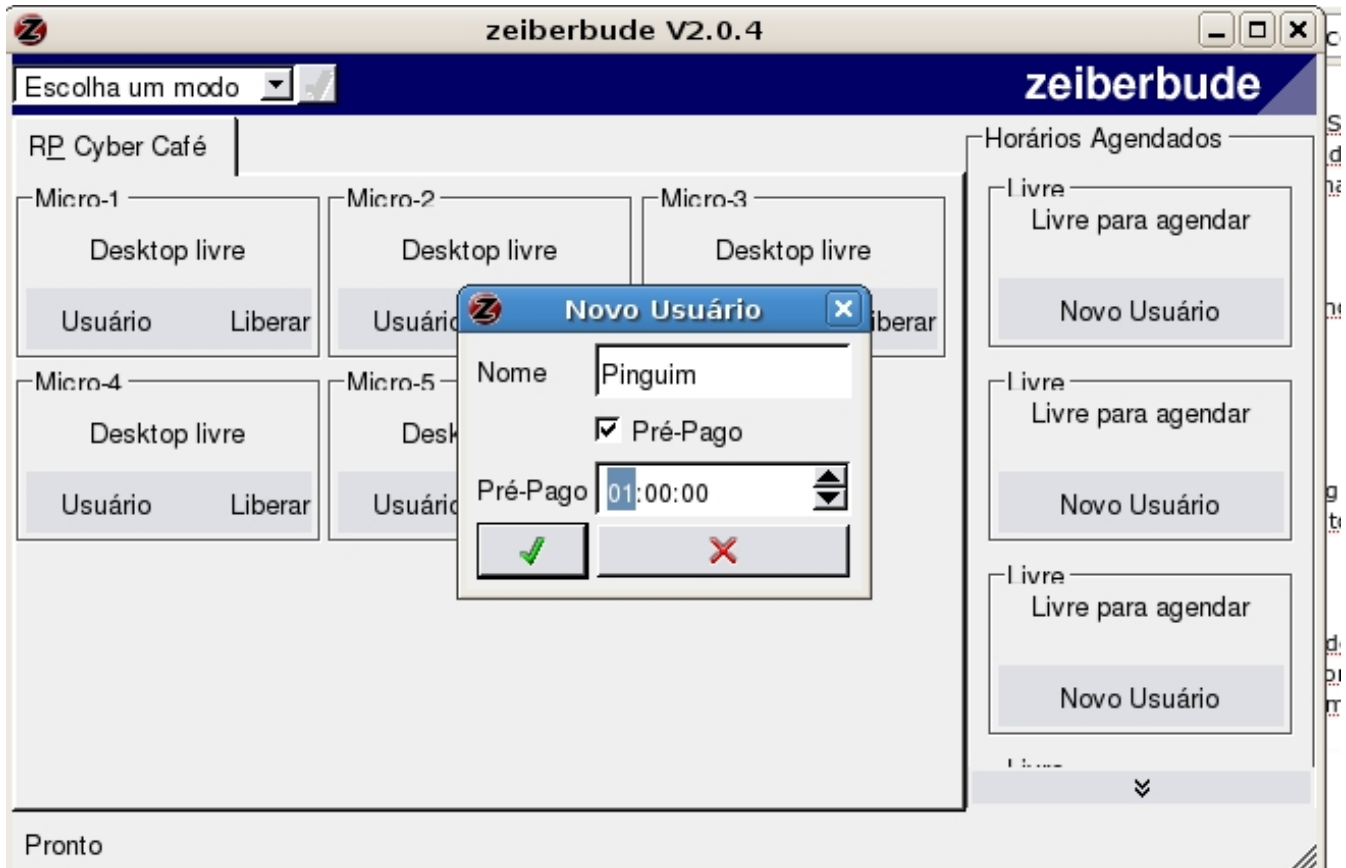

Below the header is a tabbed interface with four tabs: "Empresa", "Tarifa", "Produtos", and "Clientes". The "Empresa" tab is currently selected.

The main area of the "Empresa" tab contains a list of labels on the left and corresponding input fields on the right:

Novo
Salvar
Excluir

Pronto

zeiberbude V2.0.4

Escolha um modo

zeiberbude

Empresa | Tarifa | Produtos | Clientes

Impressão

Ítems Adicionais

Nome

Preço R\$

Taxa %

Des

zeiberbude

Taxa	0	%
Colorida	1.50	R\$
Preto e Branco	0.50	R\$

Novo Salvar Excluir

Pronto

Ultimamente instalados
em 01/09/2008
by cocolapin2007